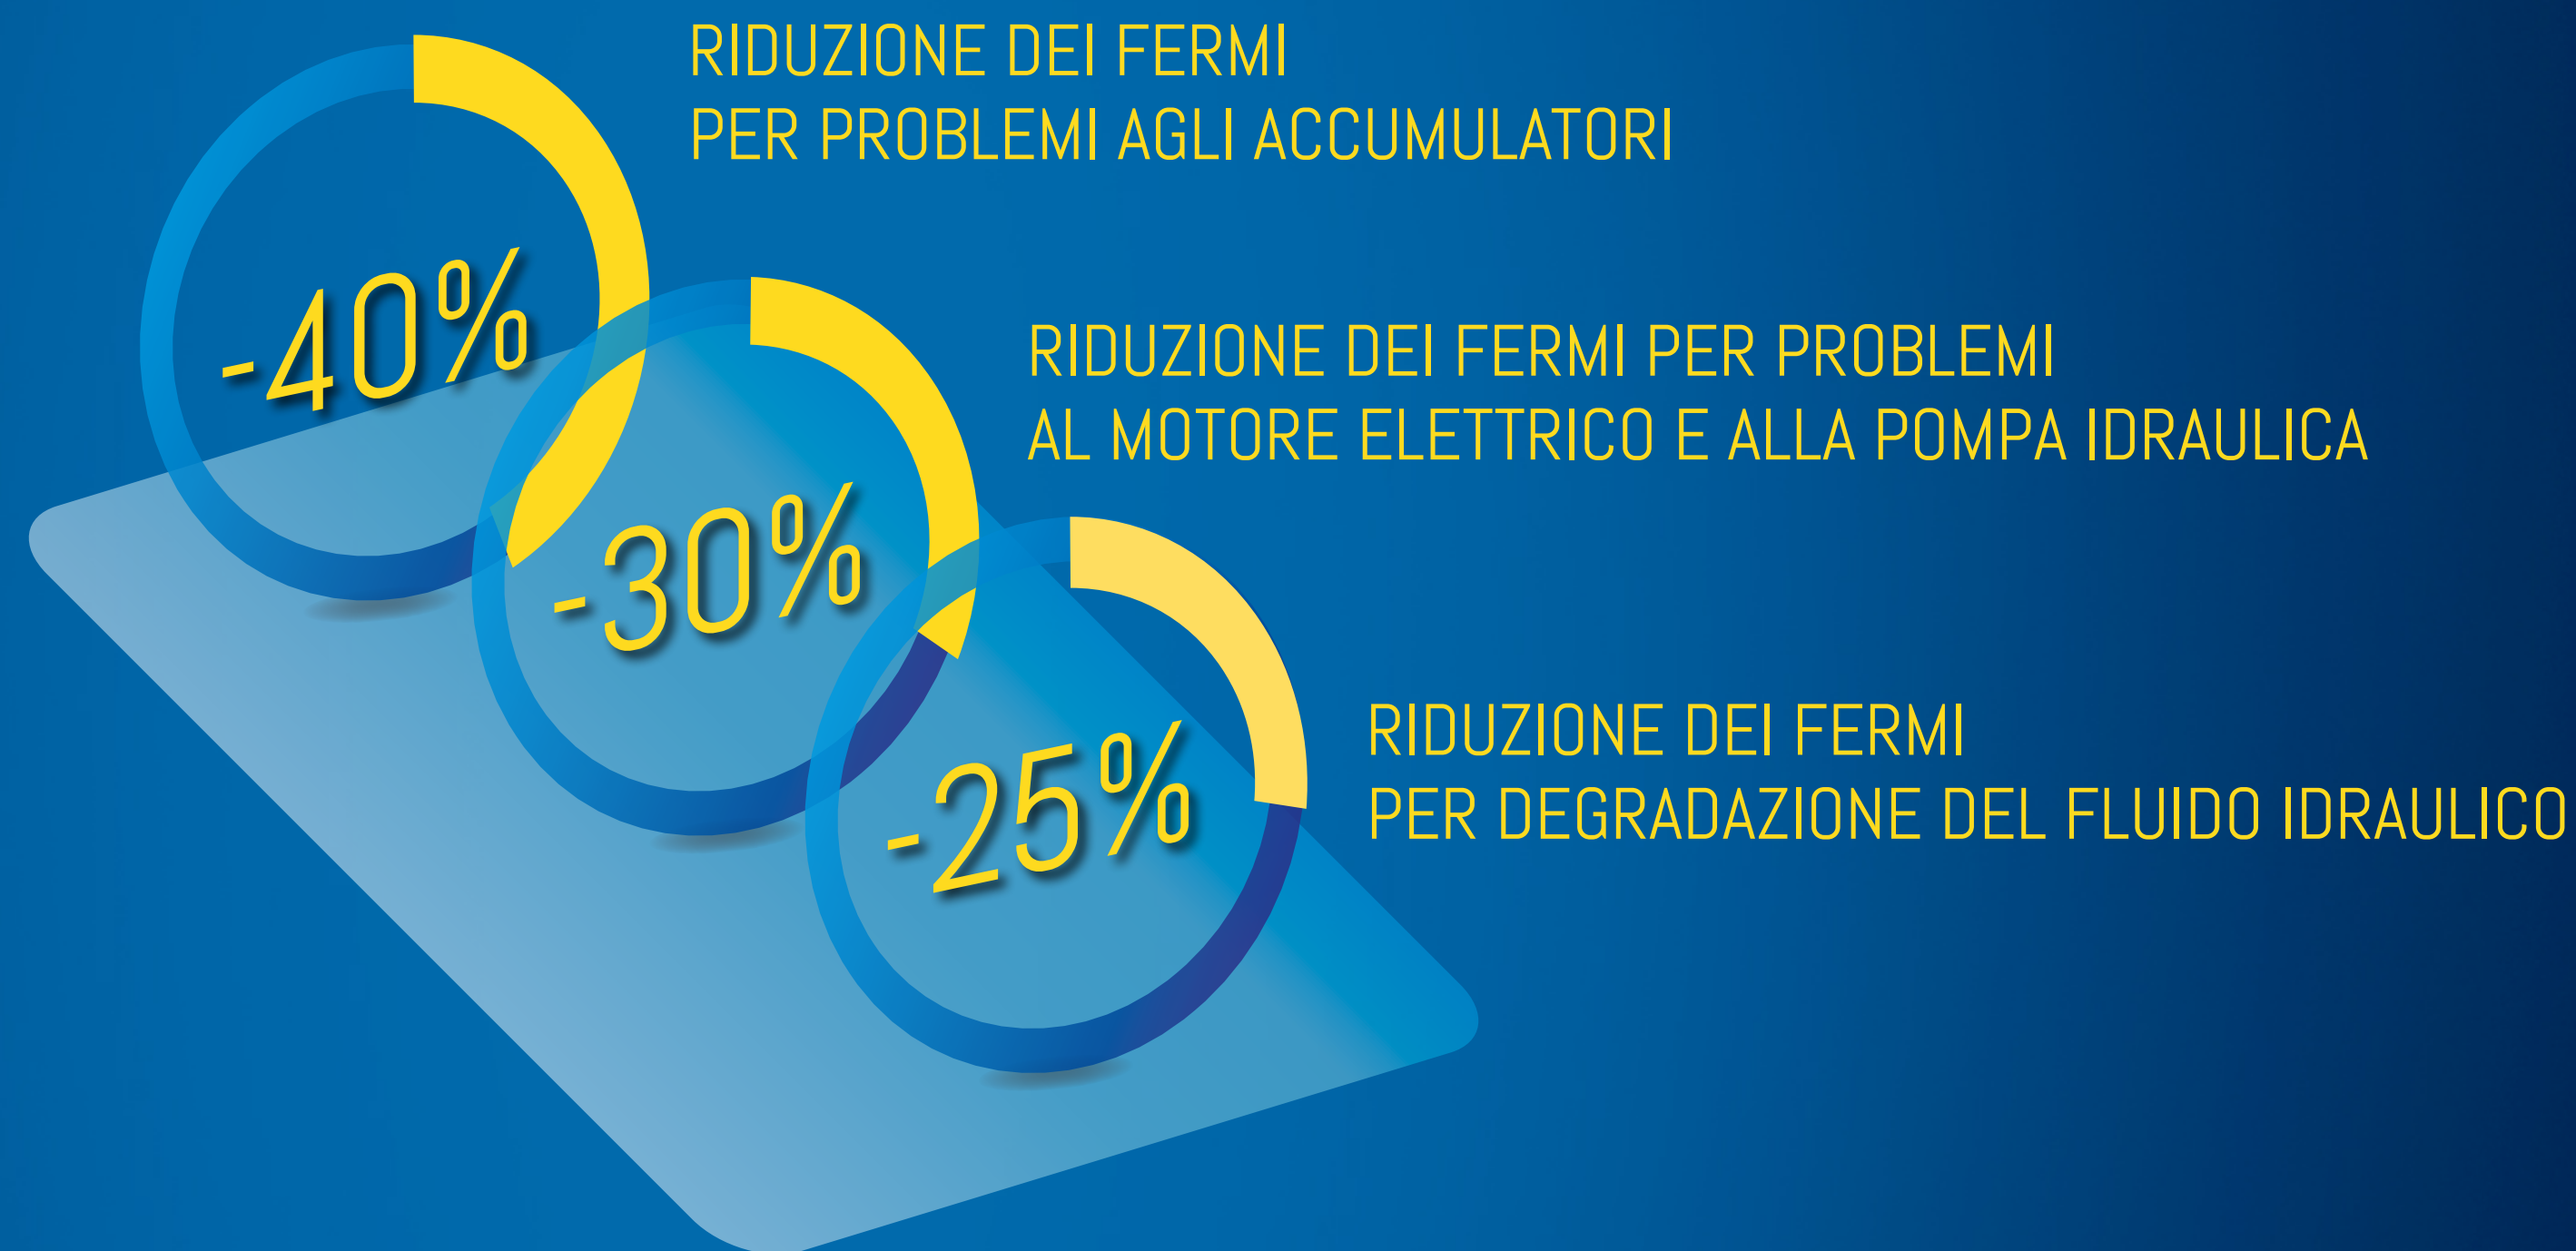

# PRESSE

---

ROBOT

RIDUZIONE DEI TEMPI DI INTERVENTO  
PER ANOMALIE AL CIRCUITO PNEUMATICO

---

PERPETUO™

TRANCE

PERPETUO™